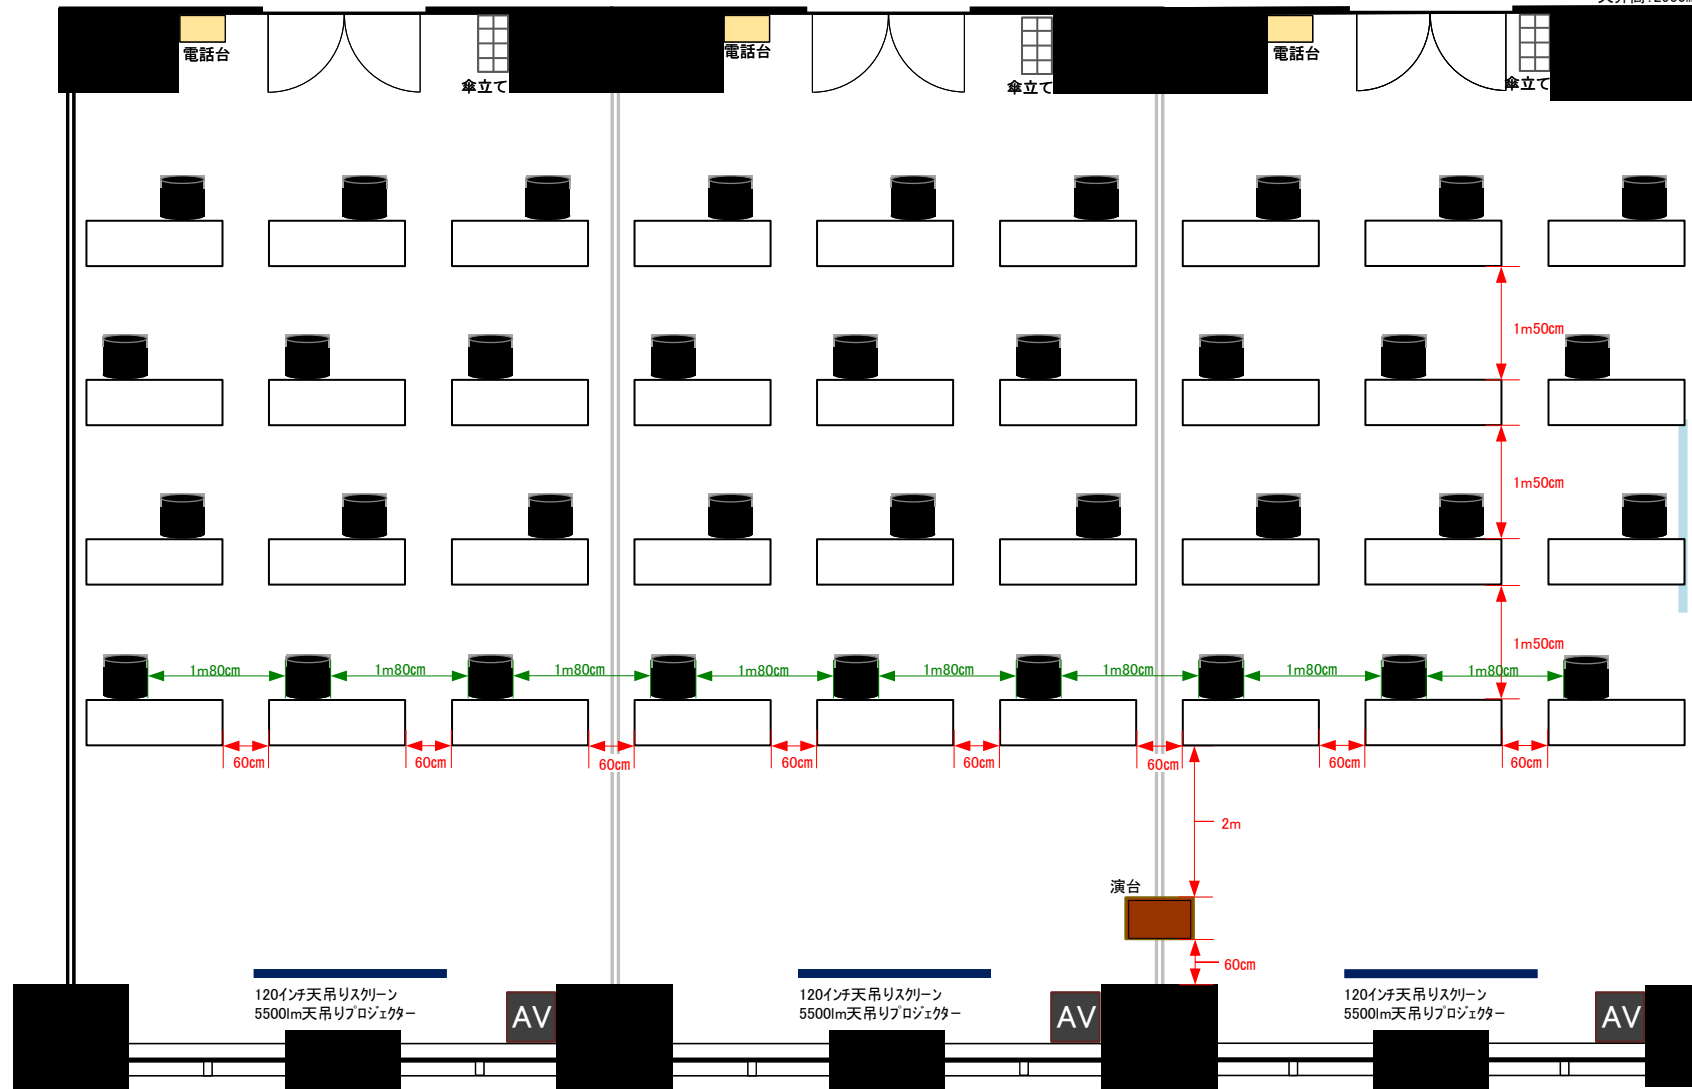

# ROOM 3+4+5 (スクール式36席)

面積: 303㎡  
天井高: 2950mm

0 0.5 1 2 3 4 5 6 7 8 9 10m Scale: 1/100 用紙: B4サイズ