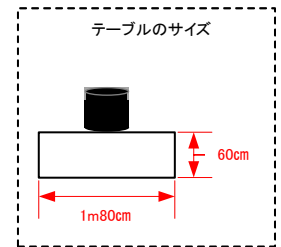

# ROOM 3+4+5 (スクール式36席)

面積: 303㎡  
天井高: 2950mm

0 0.5 1 2 3 4 5 6 7 8 9 10m Scale: 1/100 用紙: B4サイズ