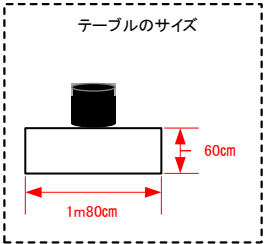

ROOM 2 (口の字形式16席)

面積: 147㎡
天井高: 2950mm

0 0.5 1 2 3 4 5m Scale: 1/100 用紙: B5サイズ