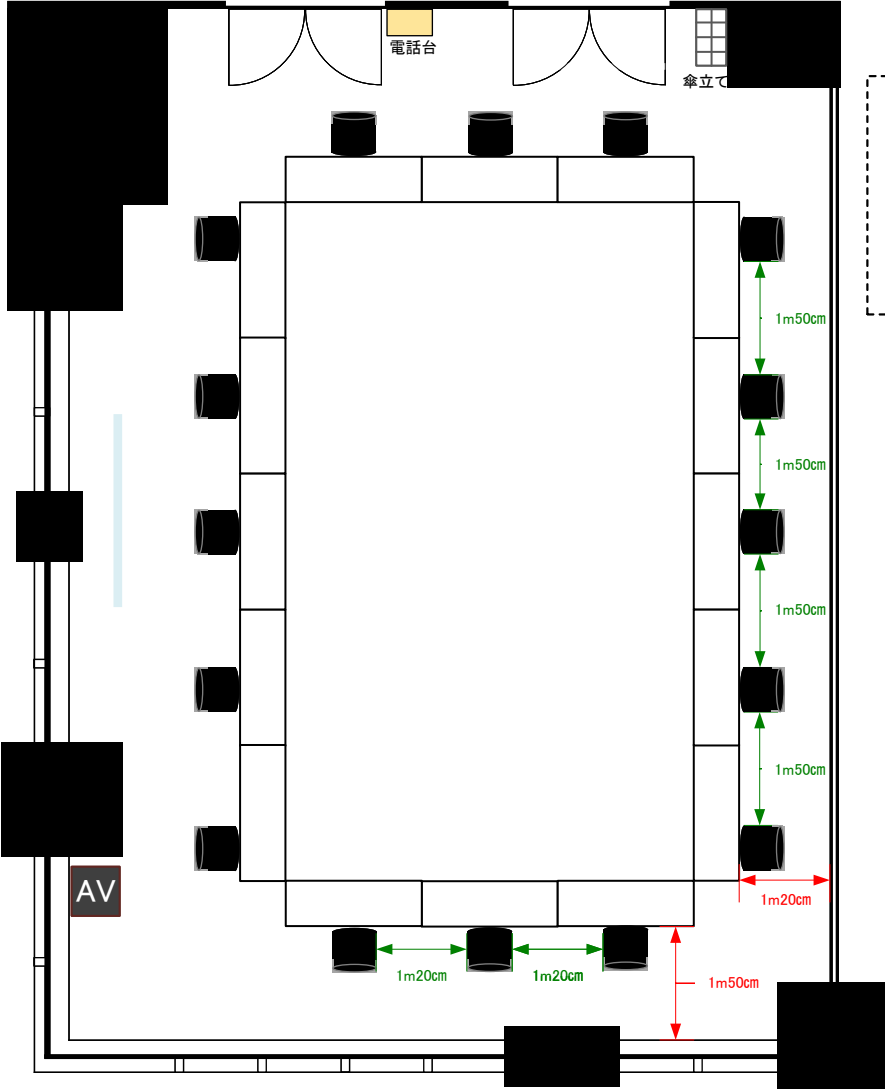

ROOM 2 (口の字形式16席)

面積: 147㎡
天井高: 2950mm

0 0.5 1 2 3 4 5m Scale: 1/100 用紙: B5サイズ