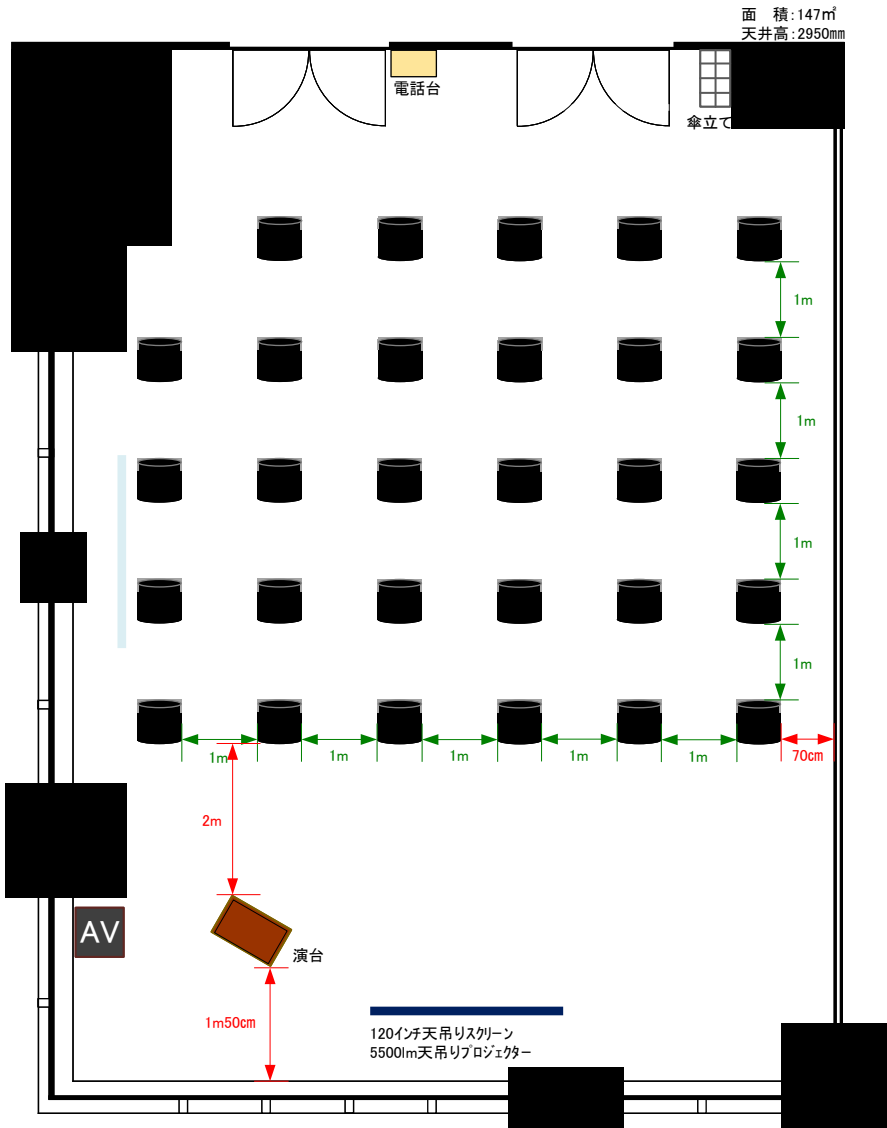

ROOM 2 (シアター式29席)

0 0.5 1 2 3 4 5m Scale: 1/100 用紙: B5サイズ