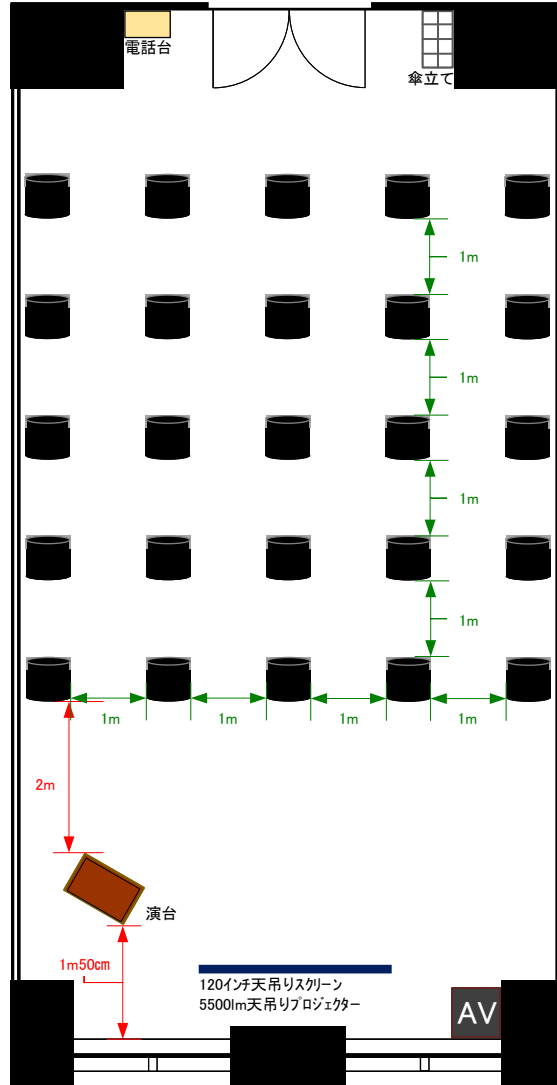

ROOM3,4,5,6(シアター式25席)

面積:101㎡
天井高:2950mm

Scale: 1/100 用紙:B5サイズ