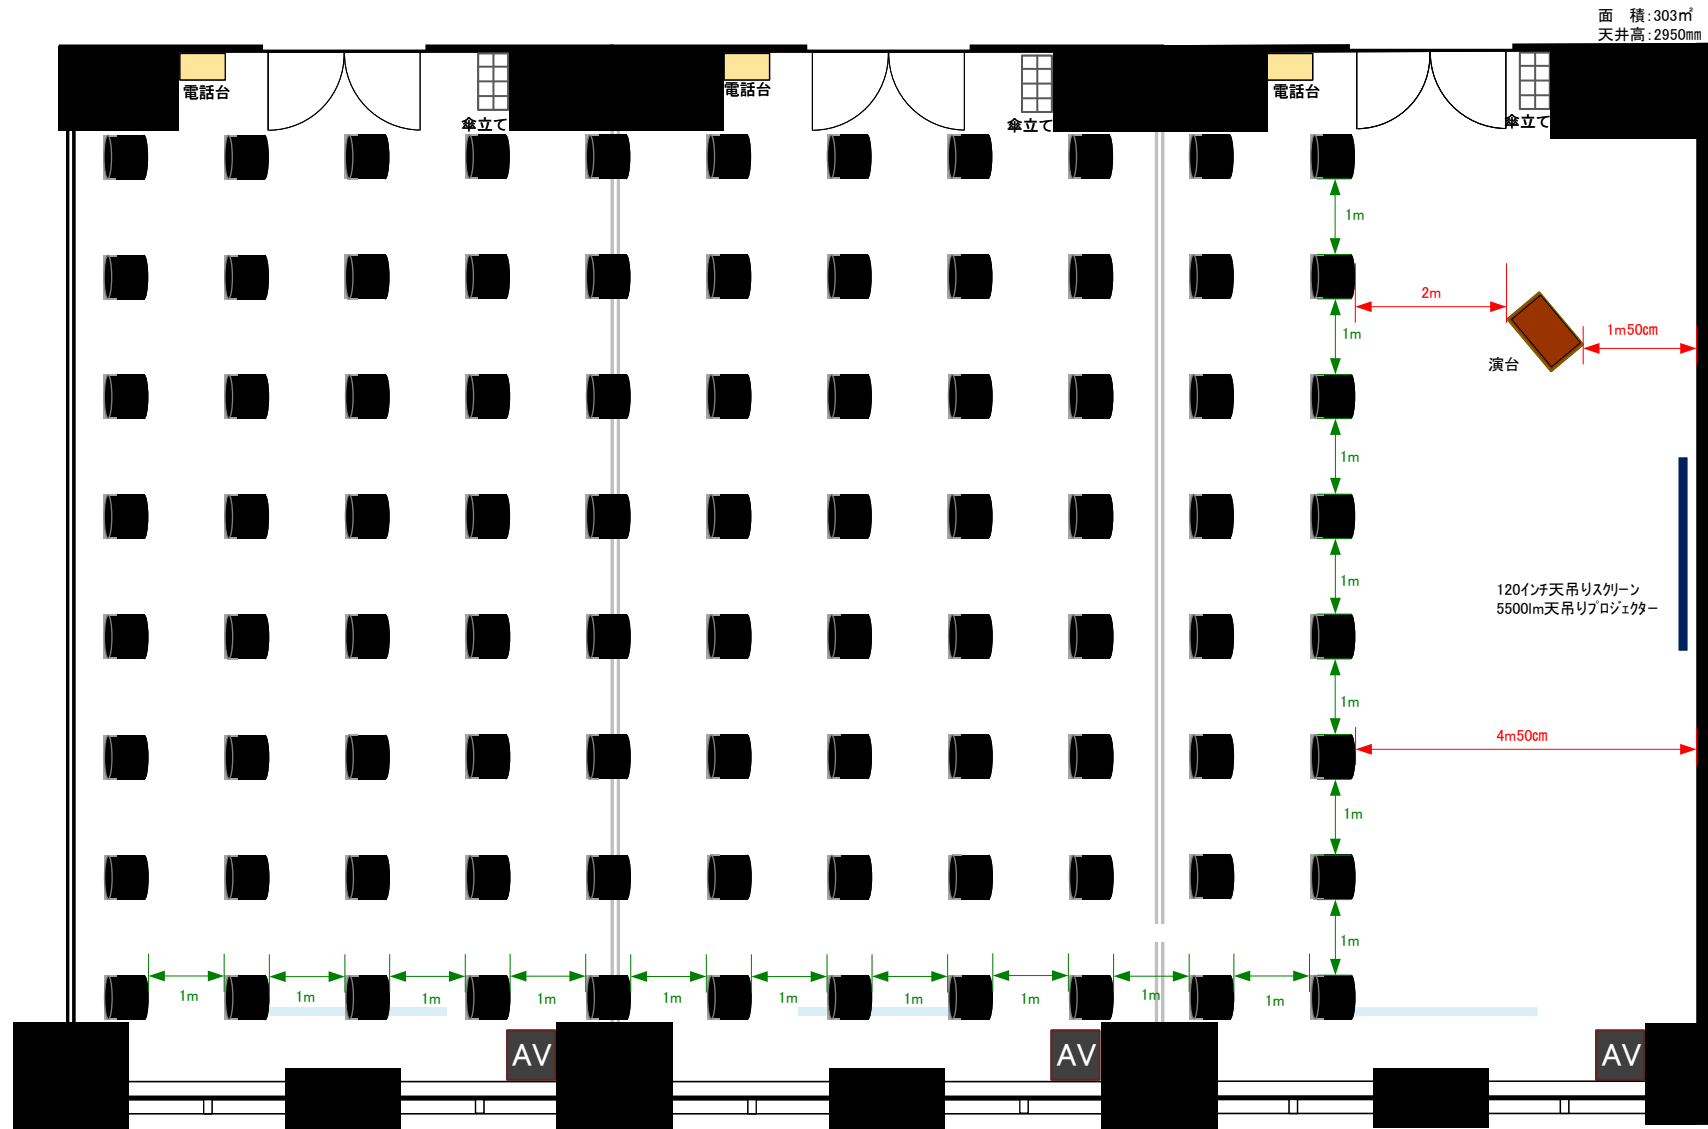

ROOM 3+4+5 (シアター式88席)

0 0.5 1 2 3 4 5 6 7 8 9 10m Scale: 1/100 用紙: B4サイズ