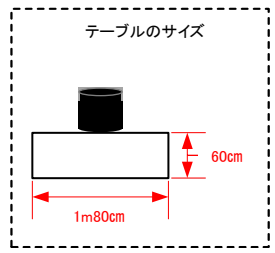

# ROOM 2+3+4+5 (シアター式135席)

面積: 450㎡  
天井高: 2950mm

Scale: 1/100 用紙: B4サイズ

TEKKO CONFERENCE ROOMS