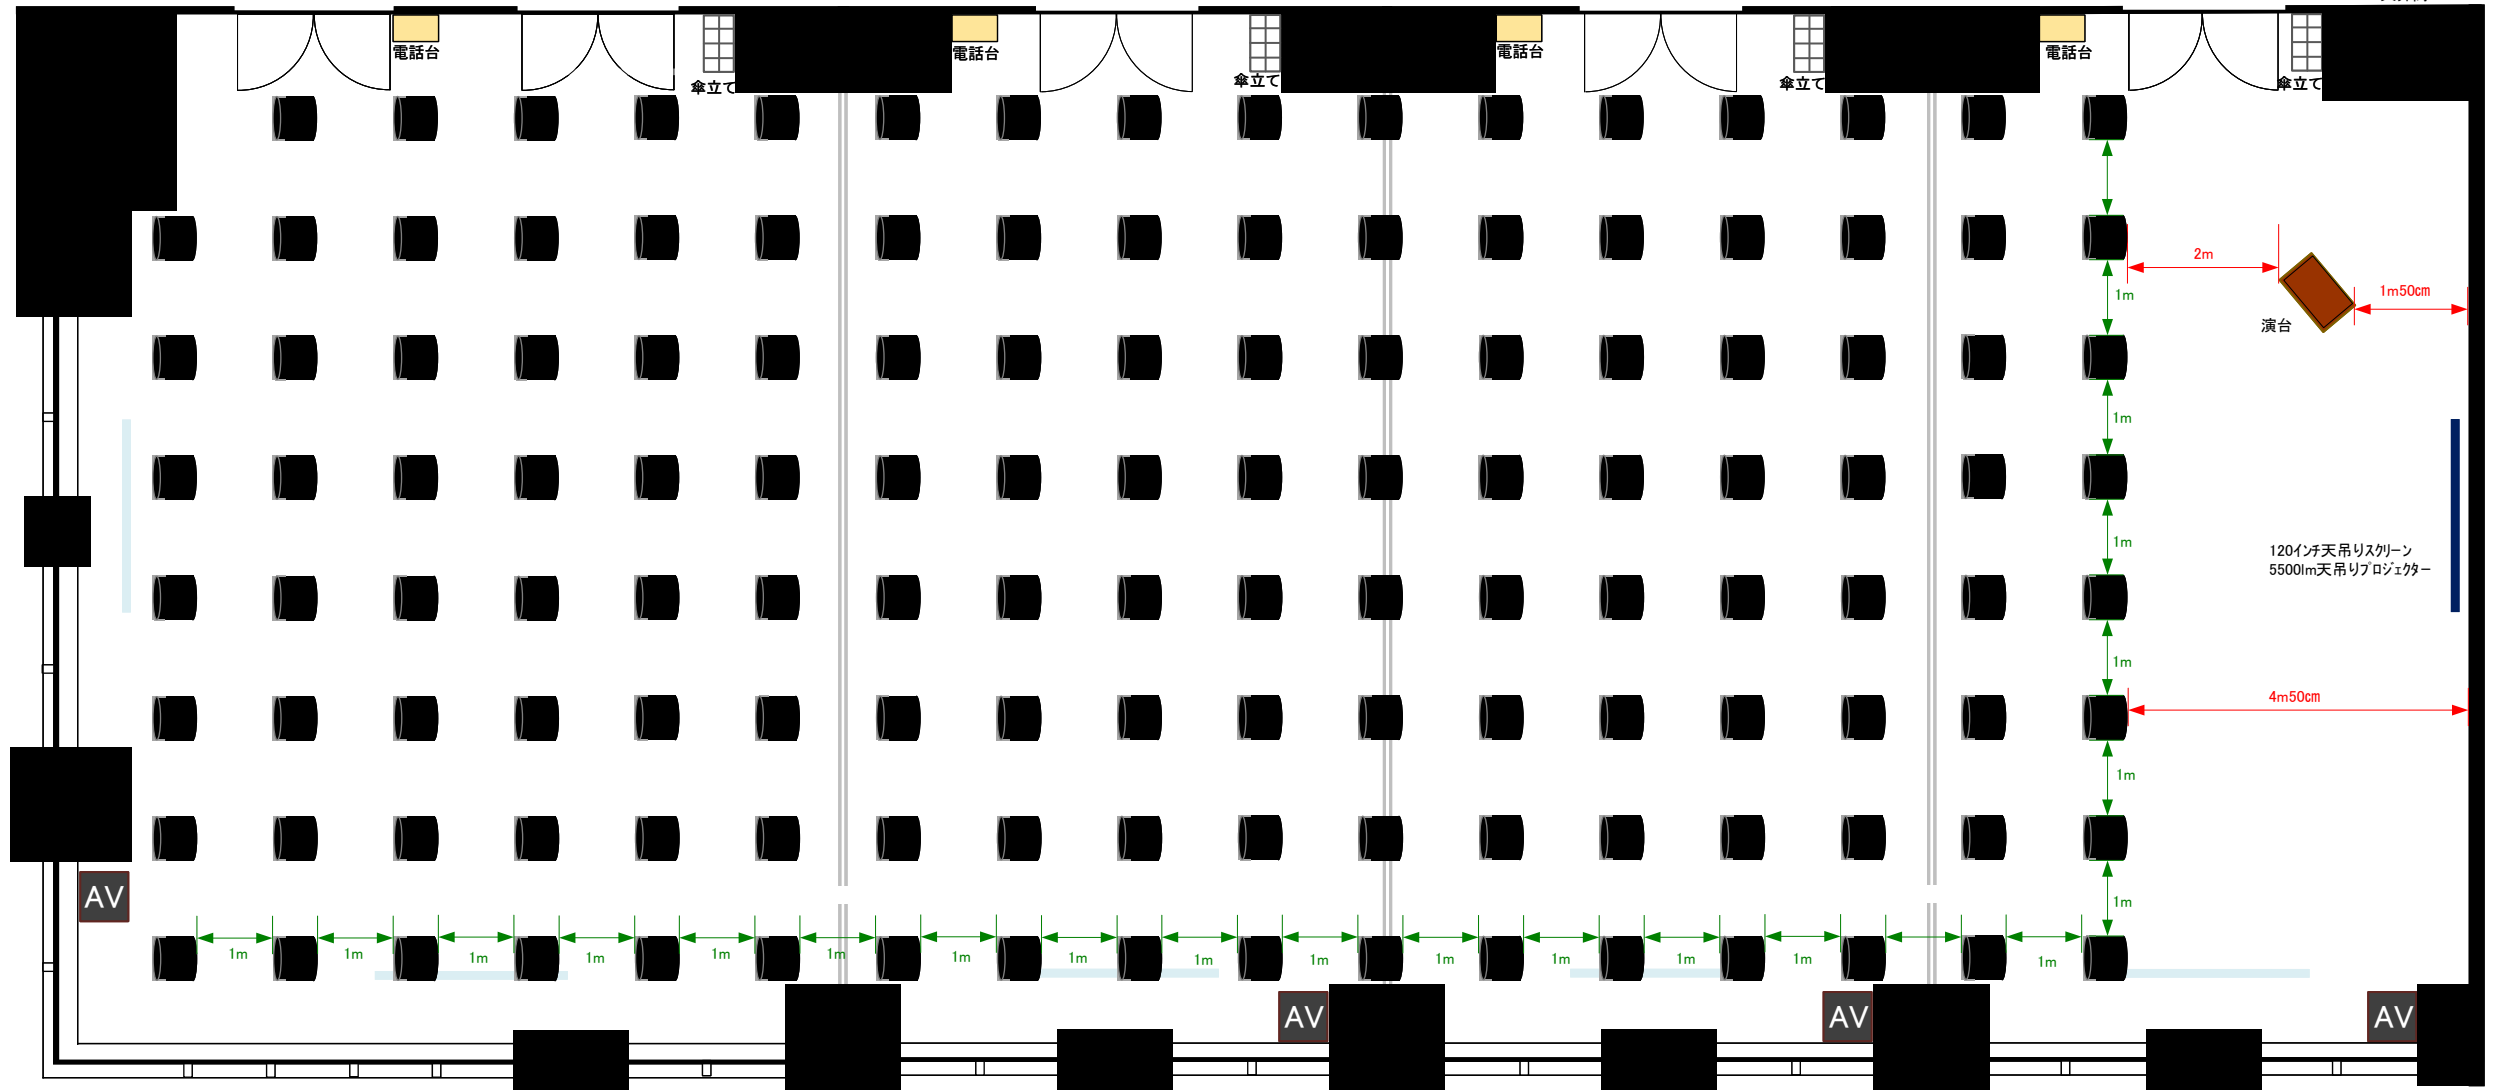

# ROOM 2+3+4+5 (シアター式135席)

面積: 450㎡  
天井高: 2950mm

Scale: 1/100 用紙: B4サイズ

TEKKO CONFERENCE ROOMS