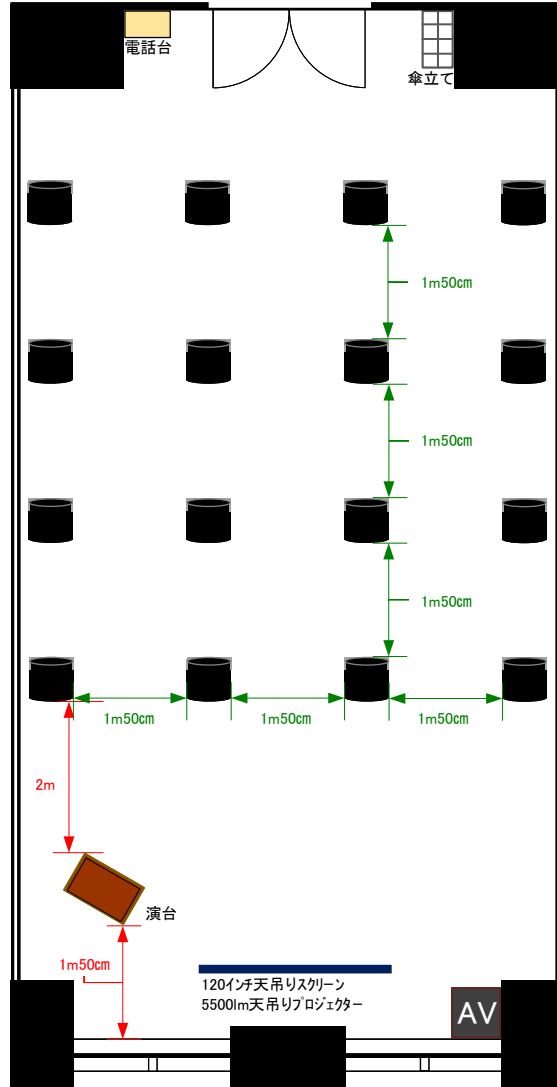

ROOM3,4,5,6 (シアター式16席)

面積: 101㎡
天井高: 2950mm

0 0.5 1 2 3 4 5m Scale: 1/100 用紙: B5サイズ