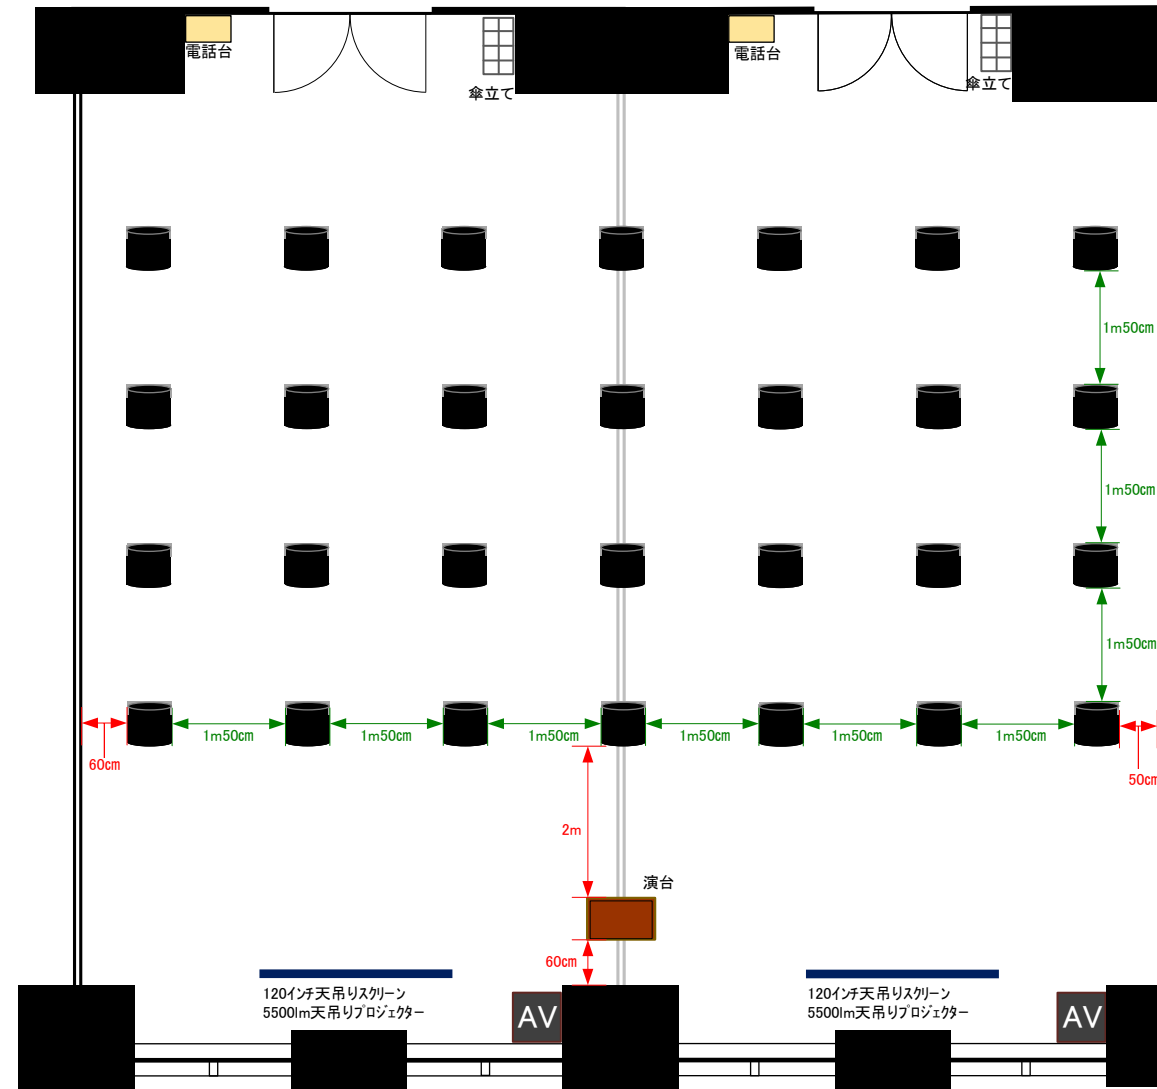

# ROOM 3+4,4+5 (シアター式28席)

面積: 202㎡  
天井高: 2950mm

0 0.5 1 2 3 4 5 6 7 8 9 10m Scale: 1/100 用紙: B4サイズ