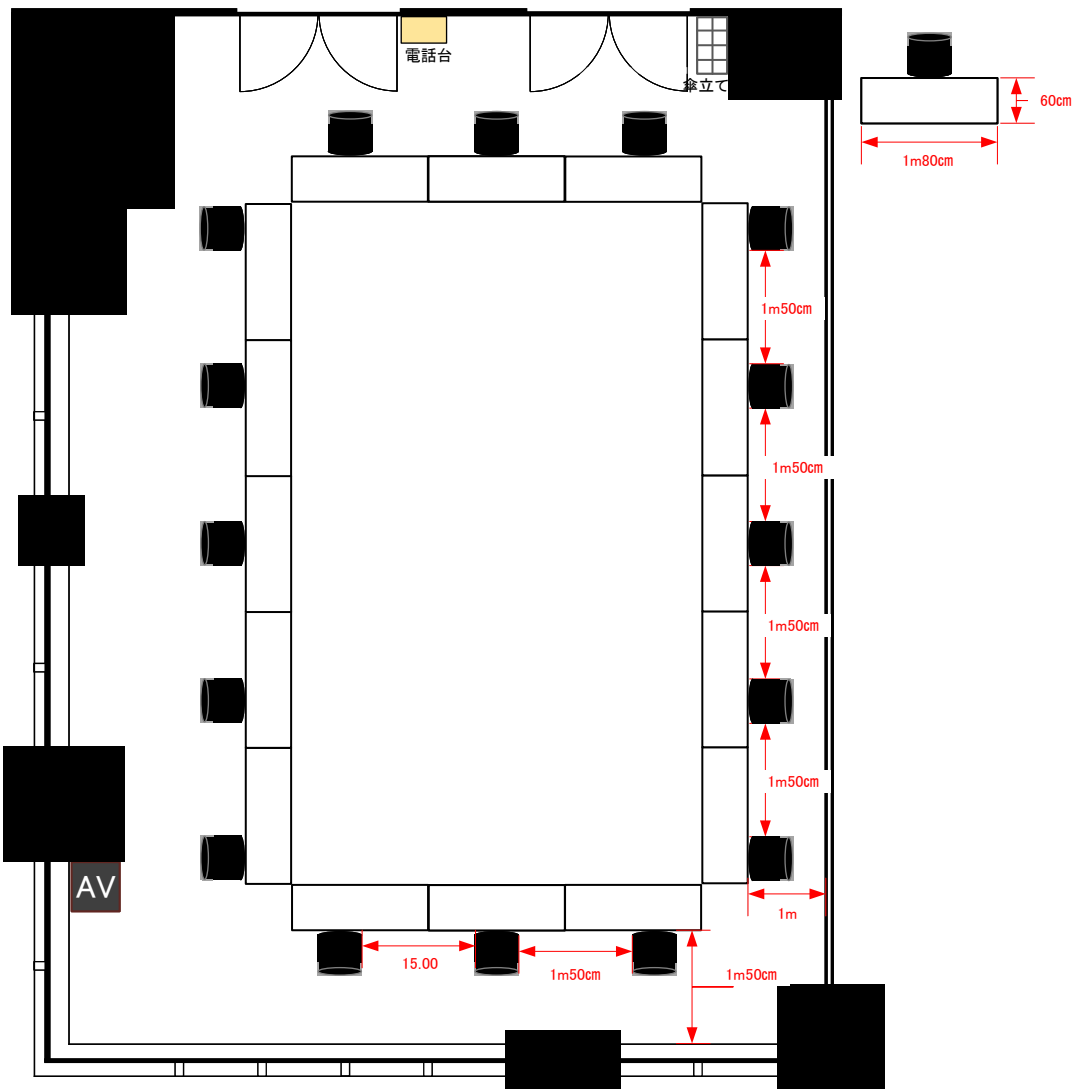

# ROOM 2 (口の字形式16席)

ROOM2: 147㎡  
天井高: 2950mm

0 0.5 1 2 3 4 5m Scale: 1/100 用紙: B5サイズ

開催日: 年 月 日 ( )

お客様: 様

TEKKO CONFERENCE ROOMS