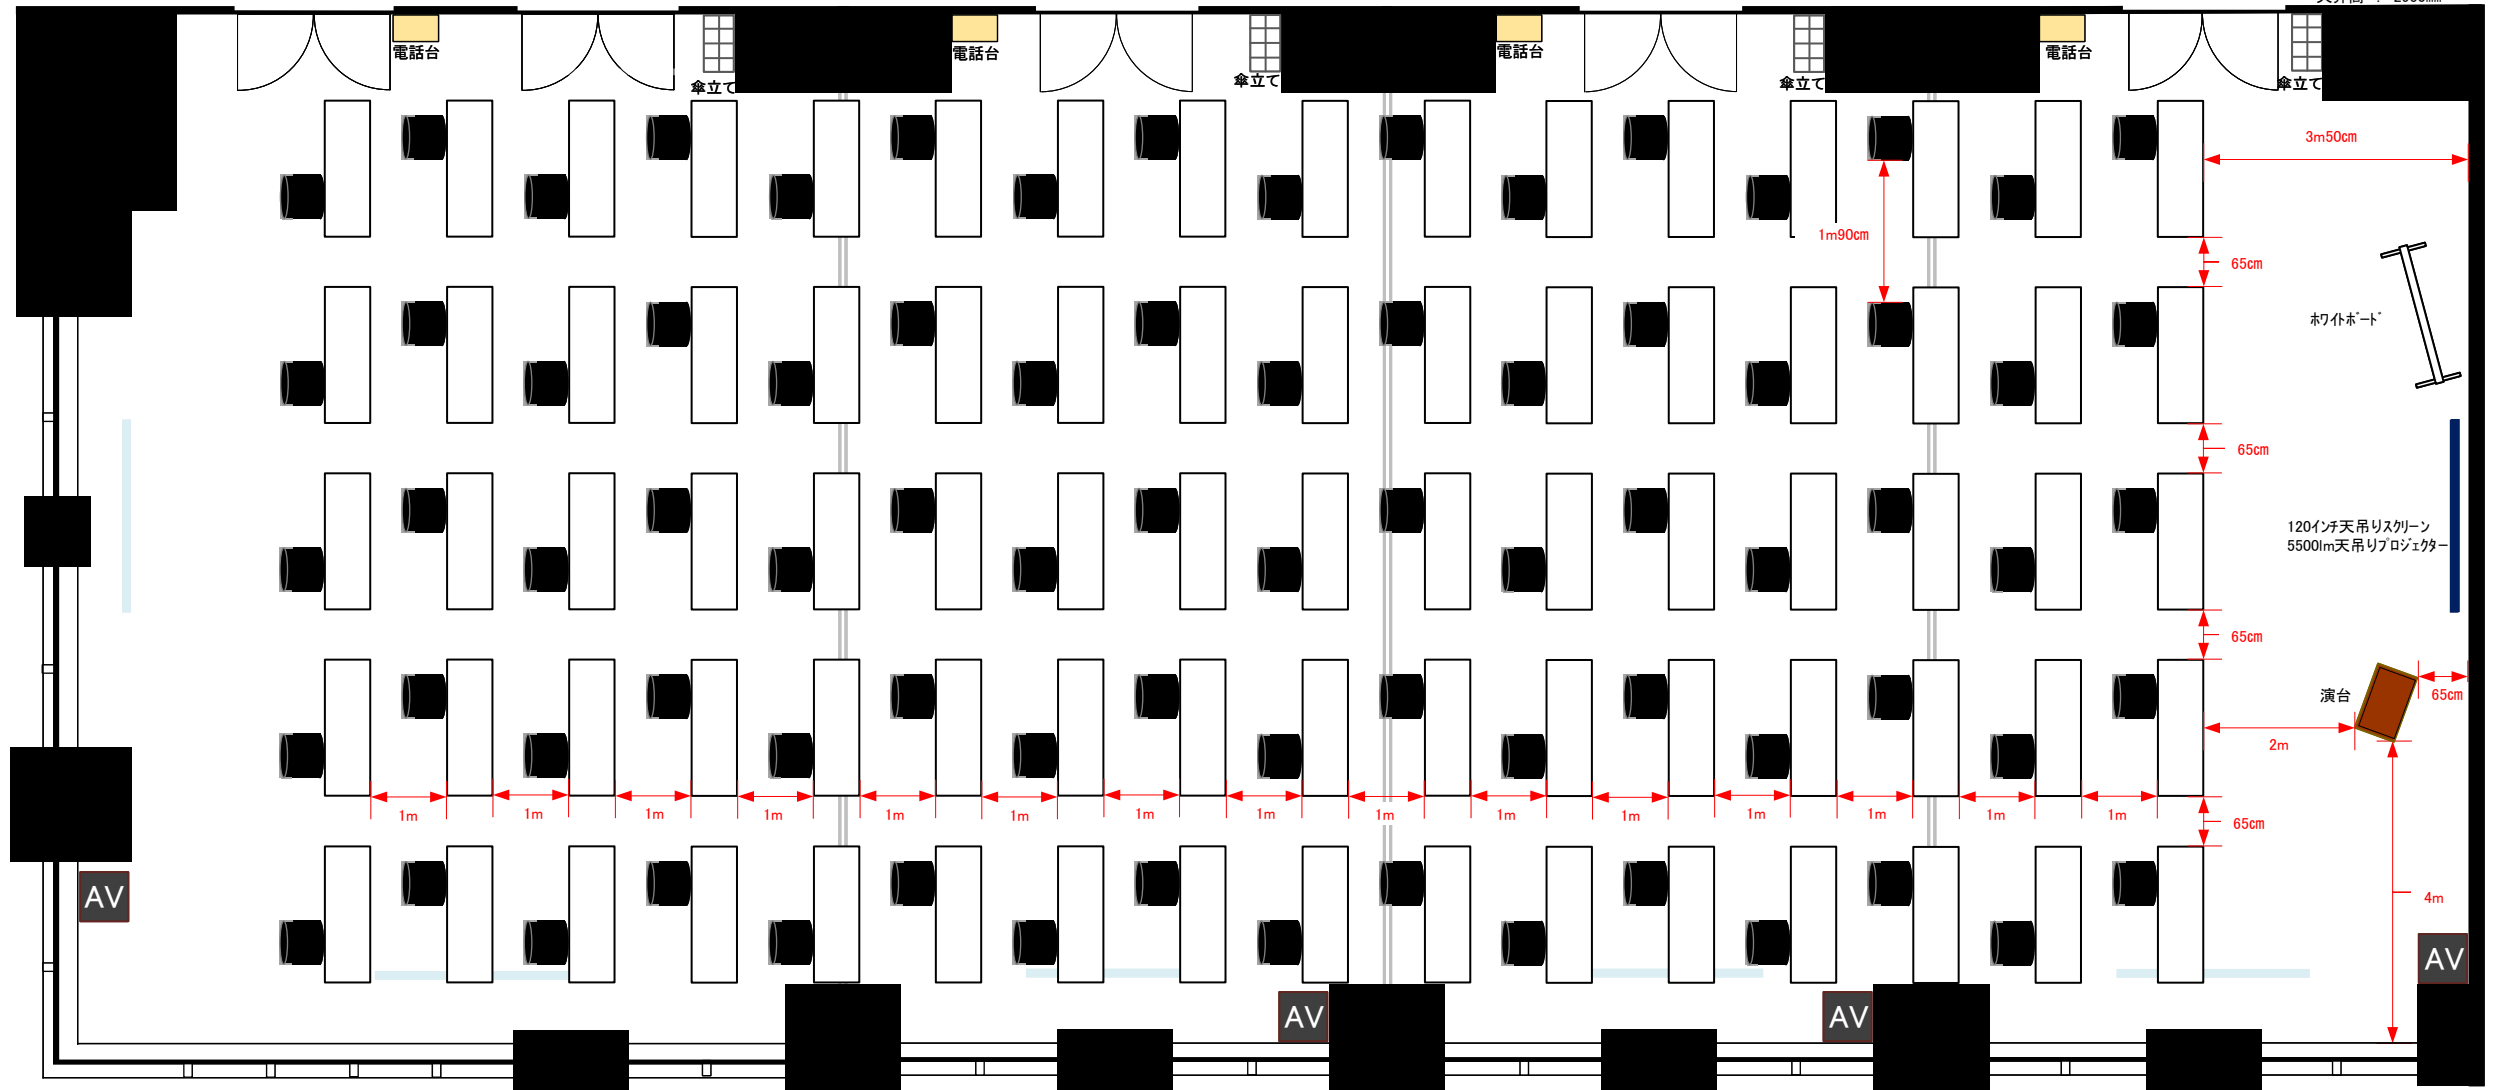

ROOM 2+3+4+5 (スクール式80席)

ROOM2+3+4+5 : 450㎡
天井高 : 2950mm

開催日： 年 月 日 ()

お客様： 様