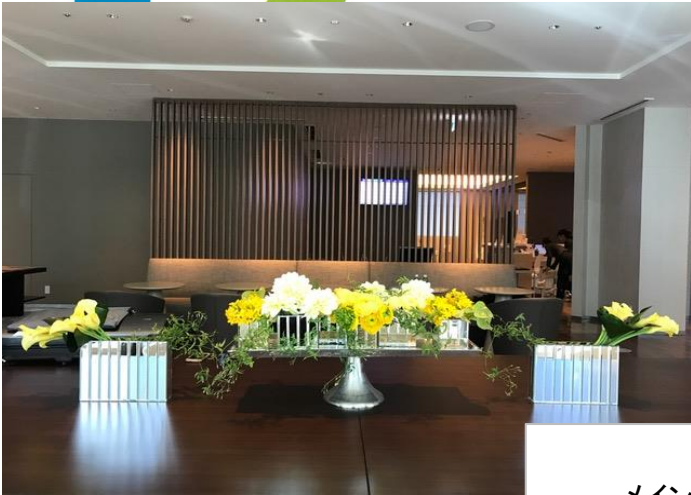

# 会場装花のご案内

ラウンジ・カンファレンスルーム  
¥16,200～  
※写真: ¥32,400

ラウンジ(シンフォニー)  
¥21,600(一式2台)～  
※写真: ¥37,800(一式2台)

ラウンジ  
メイン ¥16,200～  
※写真: ¥32,400  
小 ¥5,400～  
※写真: ¥5,400

ラウンジ・カンファレンスルーム  
¥16,200～  
※写真: ¥37,800

※料金は装花1台の金額です。  
※料金には消費税、設置・回収費用が含まれます。  
※スタンド花、その他ご希望がございましたらご相談ください。  
お問合せ 03-6630-2756(受付時間: 平日9時～21時)  
鉄鋼エグゼクティブラウンジ&カンファレンスルーム

réfléchir  
KYOKO FUJITA

TEKKO executive lounge  
& CONFERENCE ROOMS