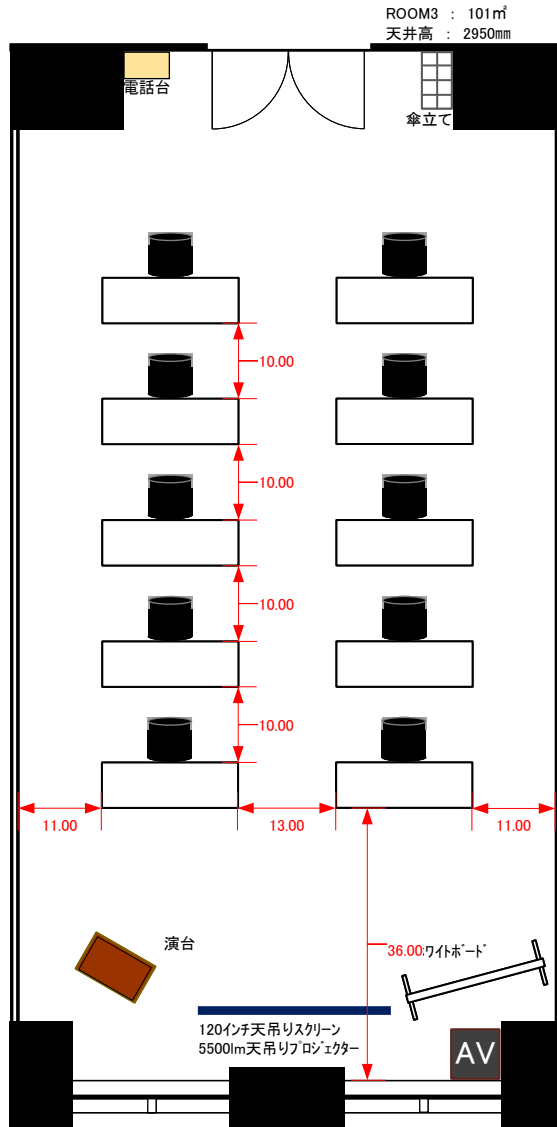

# ROOM 3 (スクール式10席)

0 0.5 1 2 3 4 5m Scale: 1/100 用紙:B5サイズ