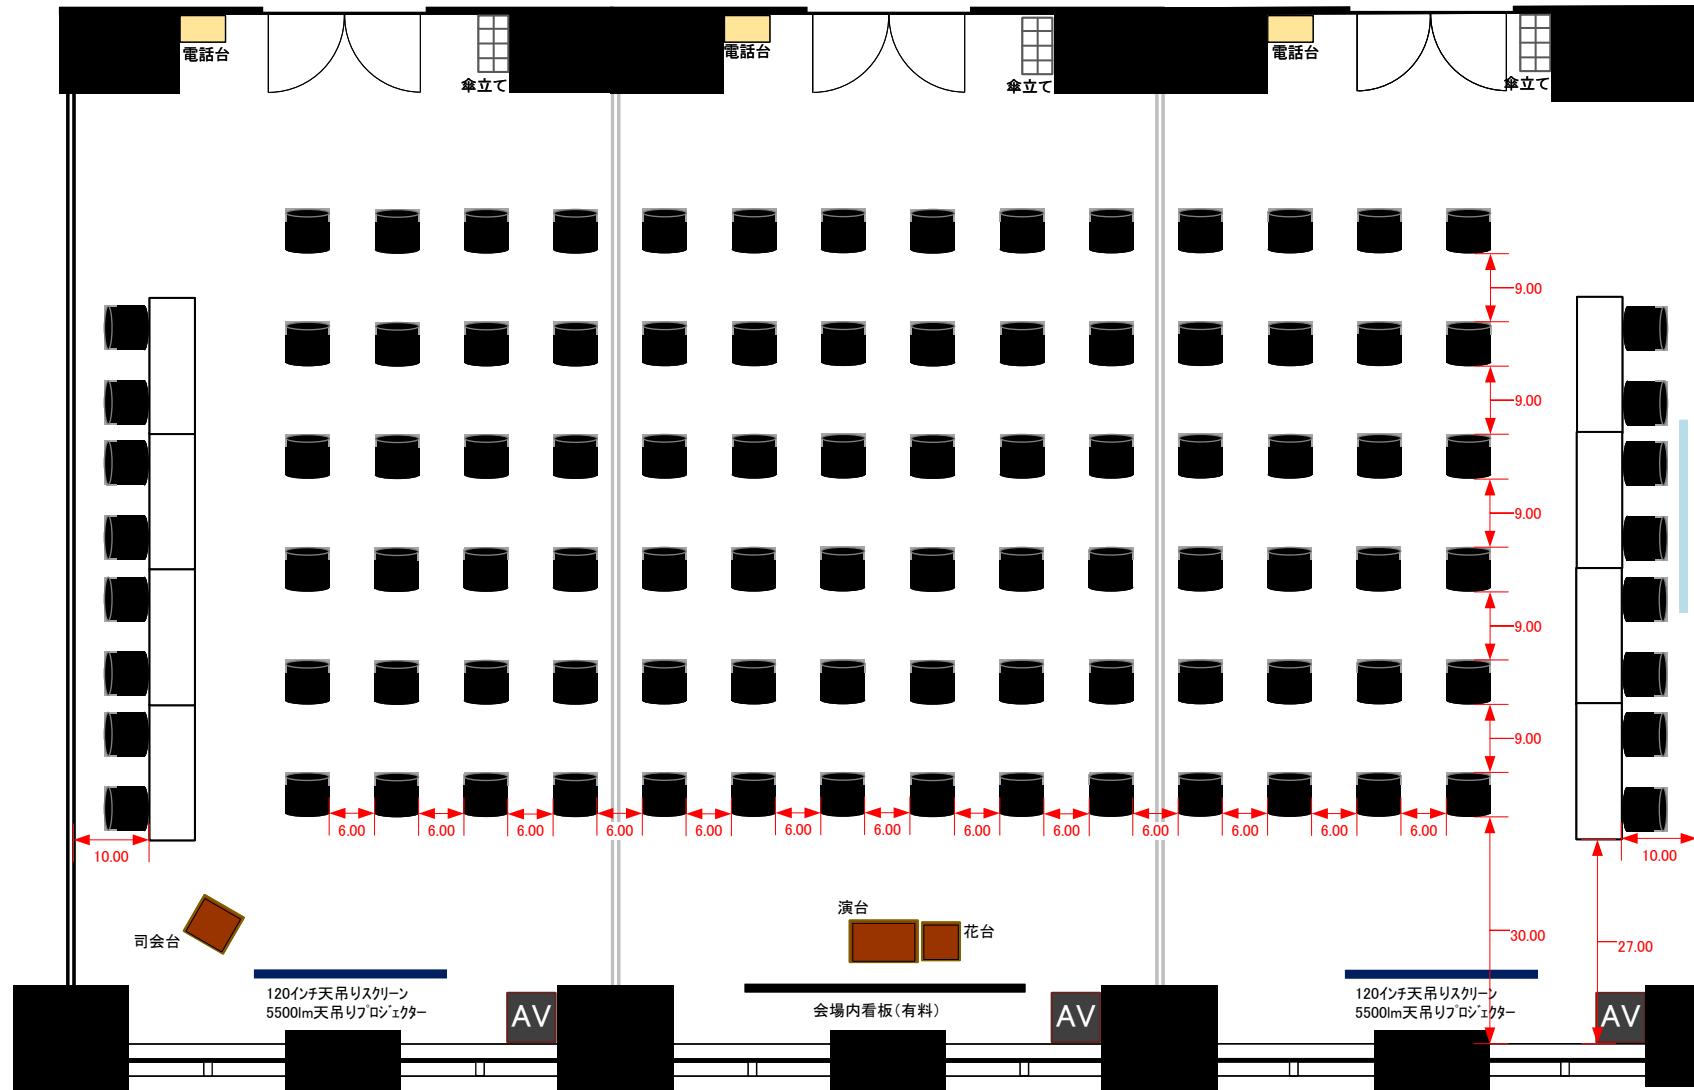

ROOM 3+4+5 (シアター式84席)

0 0.5 1 2 3 4 5 6 7 8 9 10m Scale: 1/100 用紙:B4サイズ