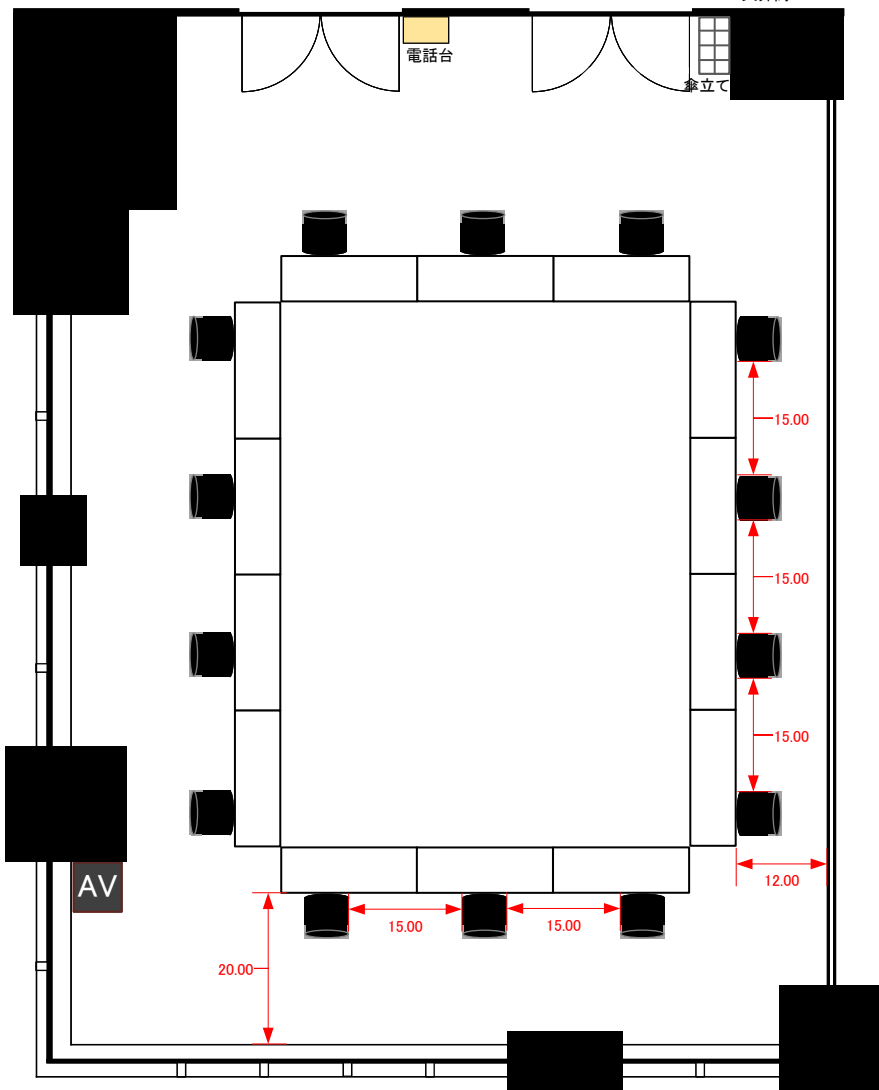

ROOM 2 (口の字形式14席)

ROOM2: 147㎡
天井高: 2950mm

0 0.5 1 2 3 4 5m Scale: 1/100 用紙: B5サイズ